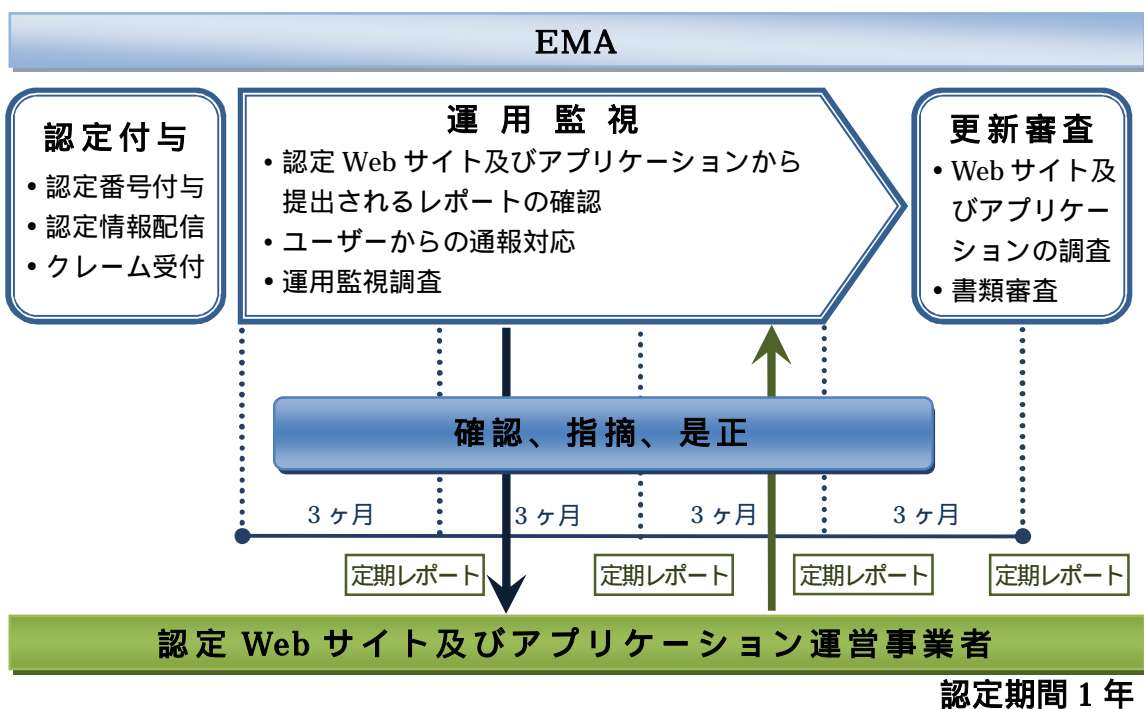

#### (2) ユーザーからの通報対応

認定 Web サイト及びアプリケーションのトップページには EMA の認定番号を

表示することが義務付けられています。ユーザーはこの番号をクリックすると、認定 Web サイト及びアプリケーションに対するクレーム等を EMA に通報することが可能なページへアクセスできます。

ユーザーからの通報に対して、EMA は内容に応じた内部調査及び確認を PC や携帯端末を用いて実施しています。

### (3) 運用監視調査

認定 Web サイト及びアプリケーションの運用監視体制について、認定後も一定のレベルを保ち、認定基準を充足しているか継続的に調査を実施します。

【図1 審査フロー】

【図2 運用監視フロー】

【別紙 2】

2016年9月30日現在  
モバイルコンテンツ運用管理体制認定制度  
認定 Web サイト及びスマートフォン向けアプリケーション

【2016年認定】

- 認定対象 : dTV  
運営事業者名 : 株式会社 NTT ドコモ