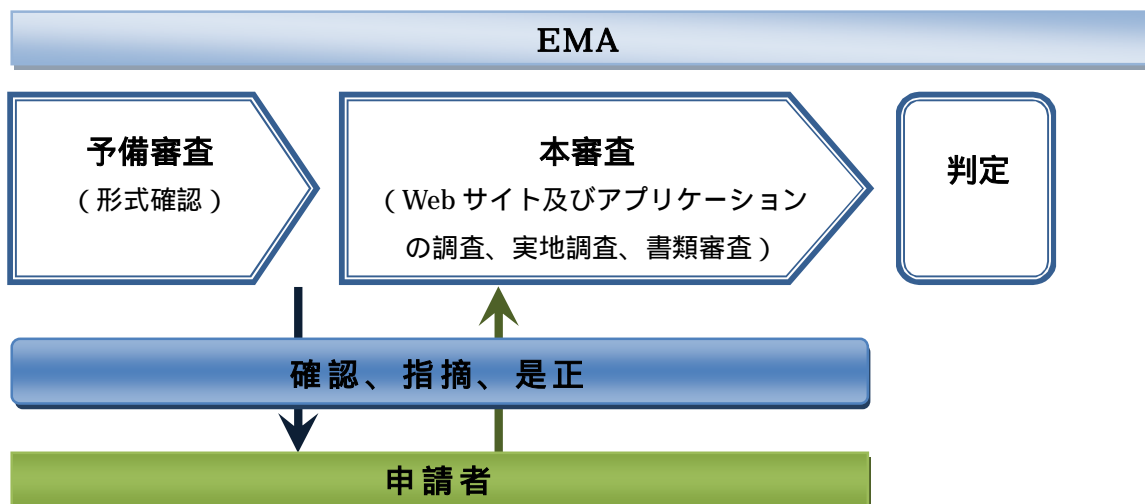

表示することが義務付けられています。ユーザーはこの番号をクリックすると、認定 Web サイト及びアプリケーションに対するクレーム等を EMA に通報することが可能なページへアクセスできます。

ユーザーからの通報に対して、EMA は内容に応じた内部調査及び確認を PC や携帯端末を用いて実施しています。

(3) 運用監視調査

認定 Web サイト及びアプリケーションの運用監視体制について、認定後も一定のレベルを保ち、認定基準を充足しているか継続的に調査を実施します。

【図1 審査フロー】